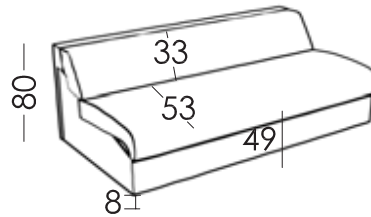

Medidas

Ancho:	
Alto:	80cm
Fondo:	95cm
Altura asiento:	49cm
Altura brazo:	
Altura respaldo:	33cm
Fondo abierto:	205cm

Garantía

Armazón y suspensión de por vida
 Mecanismo sofá cama: 5 años
 Resto del sofá: 3 años

Datos técnicos

Armazón:	Mecanismo cama
Suspensión asiento:	N.E.A
Suspensión respaldo:	Mecanismo cama
Dureza asiento:	Tacto dureza medio
Asiento:	Poliuretano 35Kg + fibra
Respaldo:	Fibra Fibersilk 100%
Cojines sueltos:	Fibra Fibersilk 100%
Desenfundable:	Asiento

Colchón

Composición:	Tejido acolchado + goma + viscoelástica
Ignífugo:	Sí
Medidas:	Ancho 80 140 160cm Largo 195cm
Grosor:	14 18cm
Ensayo mecánico:	EN 13759:2012
Ciclos:	5000
	Para más información, consultar la ficha técnica del colchón.